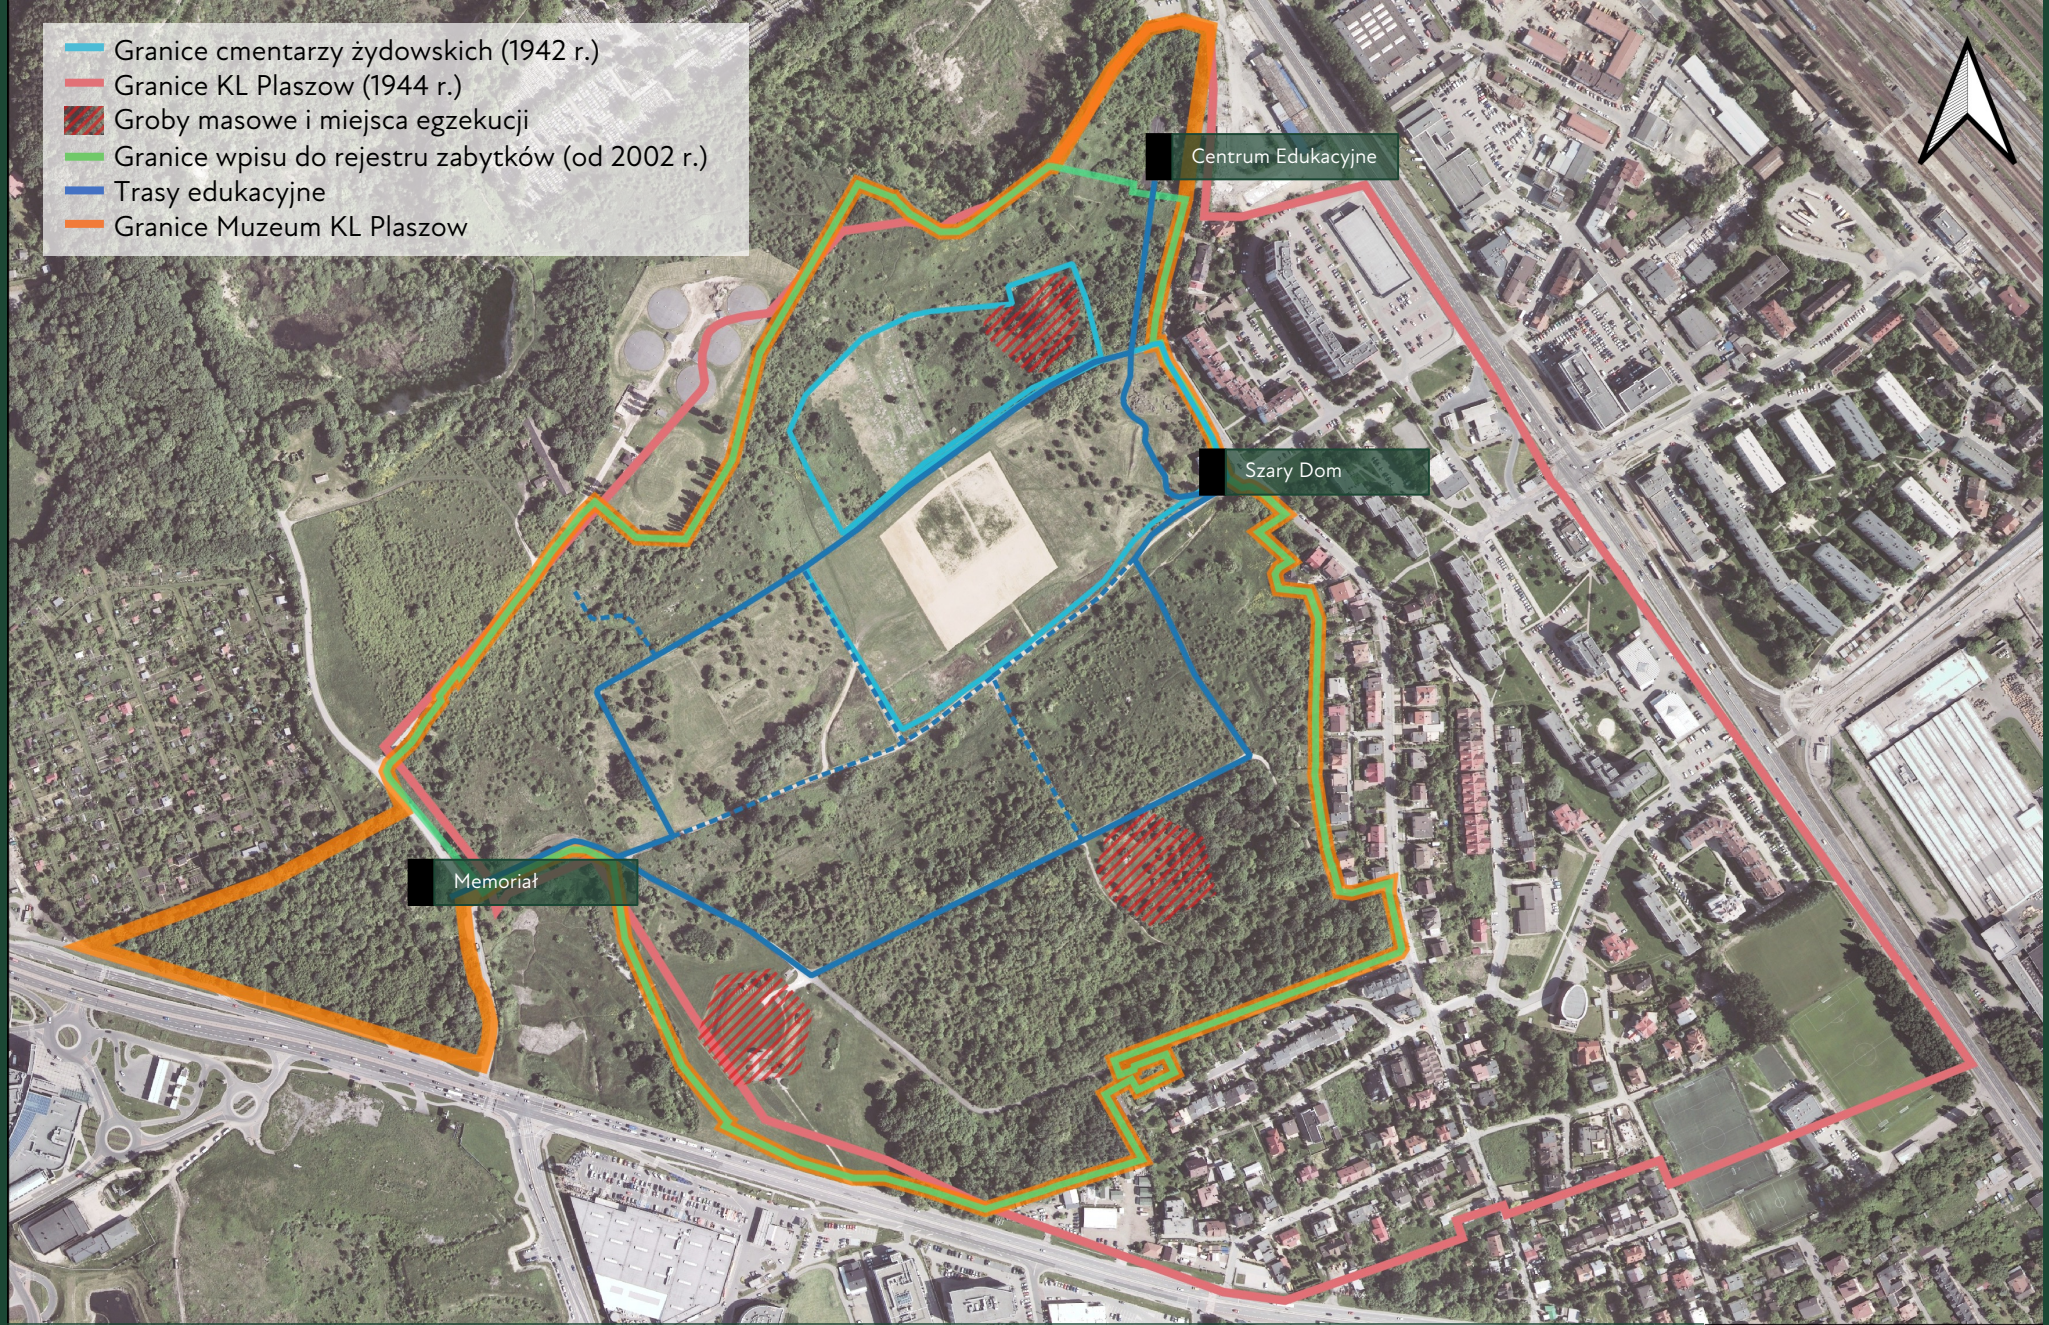

- Granice cmentarzy żydowskich (1942 r.)
- Granice KL Plaszow (1944 r.)
- ▨ Groby masowe i miejsca egzekucji
- Granice wpisu do rejestru zabytków (od 2002 r.)
- Trasy edukacyjne
- Granice Muzeum KL Plaszow

10. Zestawienie zbiorcze